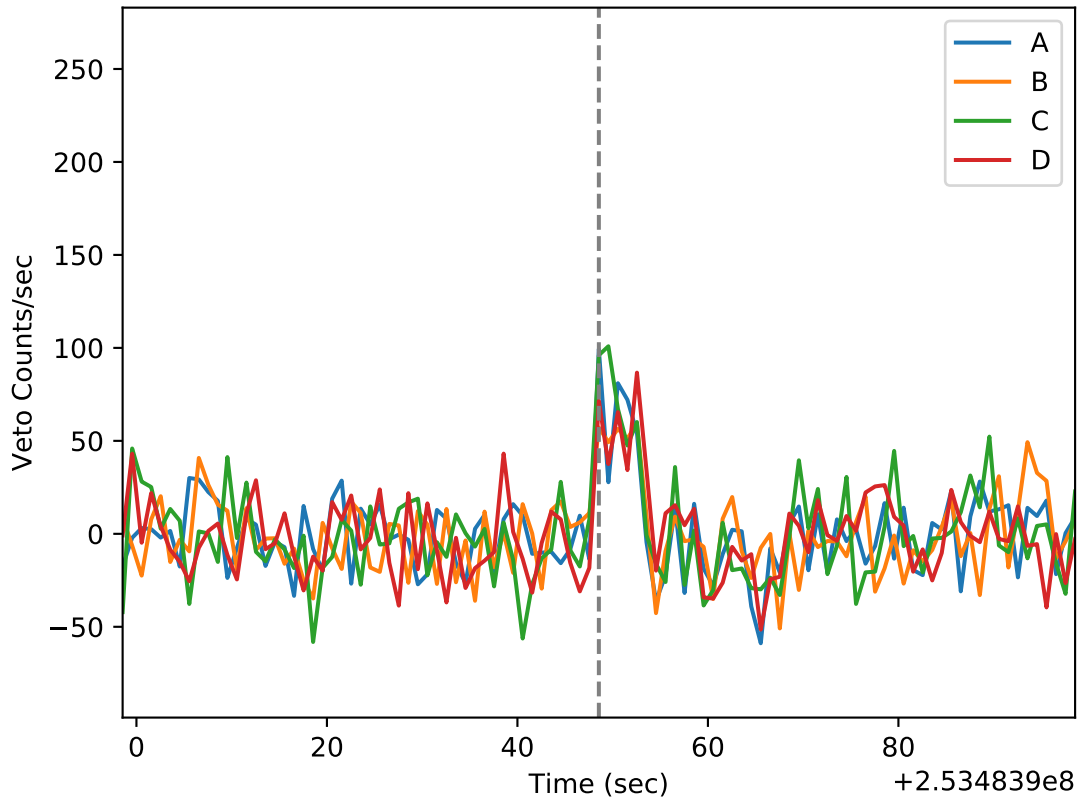

# Veto lightcurve

+2.534839e8