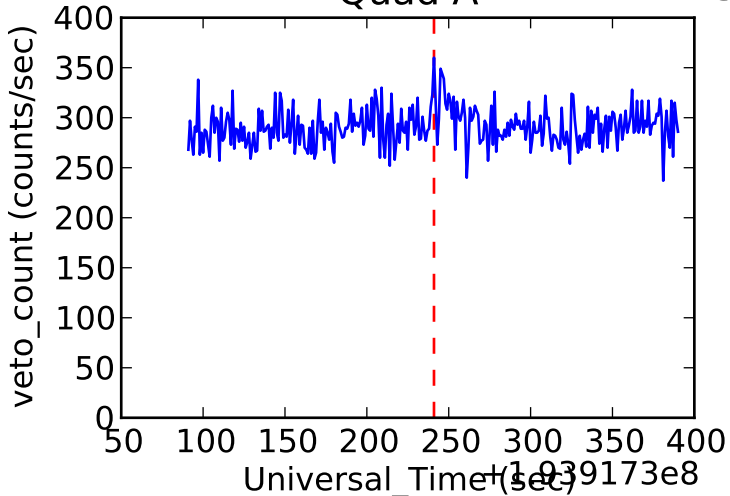

Veto Light Curve

Quad A