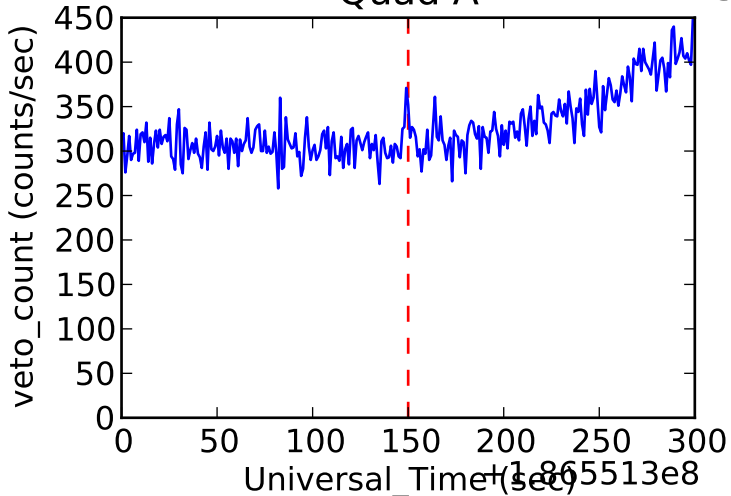

Veto Light Curve

Quad A